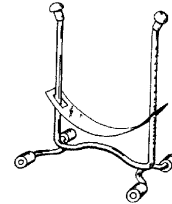

Art nr: Benämning Utpis

RÖRSTÖD JIRVA

3816212	J 2"	38,00	Artikel grupp 0080
3816220	J 2½"	38,00	
3816253	J 4"	60,00	

BYGGPROFIL M.SLITSADE HÅL

Artikel grupp 0041

3820363	41X41 L=6000	808,00
3820364	41X41 L=3000	404,00
3820365	41X21 L=6000	427,00
3820366	41X21 L=3000	215,00

PLASTKLAMMA BLITZ

3811213	50 MM	17,00	Artikel grupp 0080
3811221	75 MM	27,00	
3811247	110 MM	27,00	