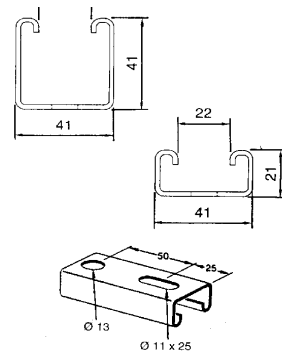

Art nr: Benämning Utpis

RÖRSTÖD JIRVA

3816212	J 2"	38,00	Artikel grupp 0080
3816220	J 2½"	38,00	
3816253	J 4"	60,00	

BYGGPROFIL M.SLITSADE HÅL

Artikel grupp 0041

3820363	41X41 L=6000	808,00
3820364	41X41 L=3000	404,00
3820365	41X21 L=6000	427,00
3820366	41X21 L=3000	215,00

PLASTKLAMMA BLITZ

3811213	50 MM	17,00	Artikel grupp 0080
3811221	75 MM	27,00	
3811247	110 MM	27,00	