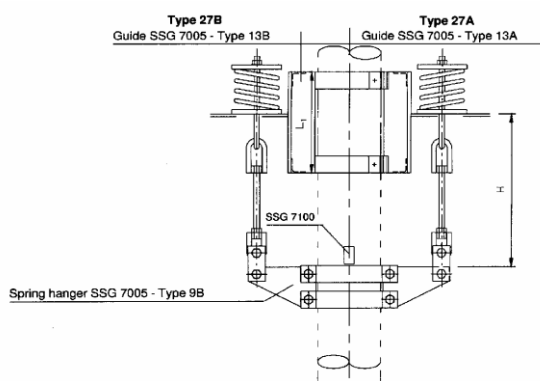

Art nr:	Dk	Utpris	Artikel grupp 0629
4027222	43	1005,00	
4027224	45	1053,00	
4027226	49	1057,00	
4027228	52	1248,00	
4027230	56	1255,00	
4027232	61	1258,00	
4027234	64	1260,00	
4027236	71	1268,00	
4027238	77	1270,00	
4027240	84	1277,00	
4027242	90	1279,00	
4027244	104	2535,00	
4027246	110	2542,00	
4027248	115	2549,00	
4027250	120	2556,00	
4027252	133	2572,00	
4027254	141	2590,00	
4027256	157	2888,00	
4027258	162	2896,00	
4027260	170	2911,00	
4027262	196	2952,00	
4027264	207	4488,00	
4027266	222	4517,00	
4027268	247	4661,00	
4027270	257	4694,00	
4027272	276	4843,00	
4027274	308	4954,00	
4027276	327	4996,00	
4027278	359	6194,00	
4027280	378	7038,00	
4027282	410	8235,00	
4027284	419	8309,00	
4027286	431	8334,00	
4027288	461	8469,00	
4027290	513	9110,00	
4027291	562	12326,00	
4027292	610	12105,00	
4027293	711	20629,00	
4027294	813	21666,00	
4027295	914	22810,00	
4027296	1016	23956,00	
4027297	1118	29887,00	
4027298	1219	30670,00	