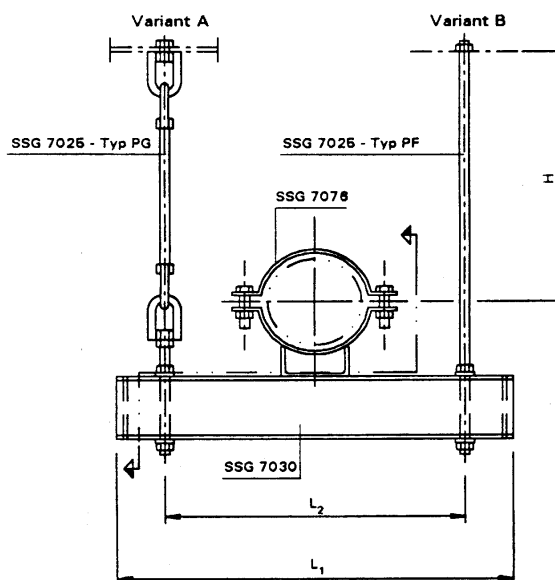

Art nr:	Dk	Utpris	Artikel grupp 0602
4002022	43	1802,00	
4002024	45	1802,00	
4002026	49	1803,00	
4002028	52	1892,00	
4002030	56	1893,00	
4002032	61	1895,00	
4002034	64	1895,00	
4002036	71	1898,00	
4002038	77	1899,00	
4002040	84	1901,00	
4002042	90	1903,00	
4002044	104	2614,00	
4002046	110	2617,00	
4002048	115	2621,00	
4002050	120	2624,00	
4002052	133	2632,00	
4002054	141	2639,00	
4002056	157	2650,00	
4002058	162	2653,00	
4002060	170	2659,00	
4002062	196	2676,00	
4002064	207	4102,00	
4002066	222	4113,00	
4002068	247	4139,00	
4002070	257	4153,00	
4002072	276	4174,00	
4002074	308	4202,00	
4002076	327	4220,00	
4002078	359	4251,00	
4002080	378	4285,00	
4002082	410	6757,00	
4002084	419	6778,00	
4002086	431	6789,00	
4002088	461	6825,00	
4002090	513	6899,00	
4002091	562	8017,00	
4002092	610	7878,00	
4002093	711	11806,00	
4002094	813	12064,00	
4002095	914	12783,00	
4002096	1016	13133,00	
4002097	1118	14216,00	
4002098	1219	14507,00	

Tillägg för balk per 100 mm längre än 600 mm

40062951	43 - 90	55,00
40062962	104 - 196	79,00
40062973	207 - 378	113,00
40062984	410 - 813	180,00
40062995	910 - 1220	240,00