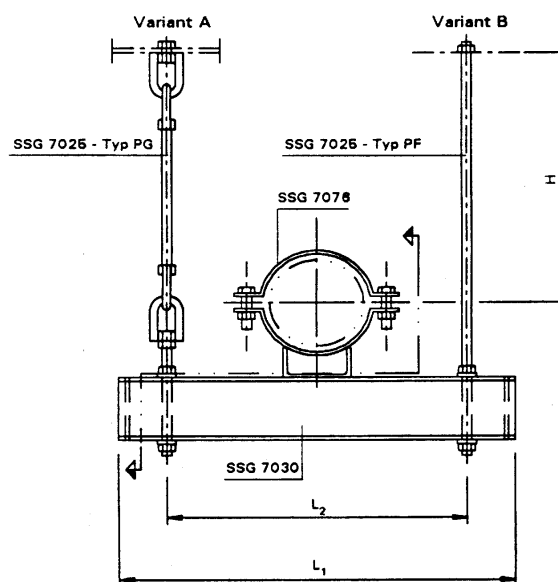

Art nr:	Dk	Utpris	Artikel grupp 0603
4002222	43	1471,00	
4002224	45	1471,00	
4002226	49	1472,00	
4002228	52	1517,00	
4002230	56	1519,00	
4002232	61	1520,00	
4002234	64	1521,00	
4002236	71	1521,00	
4002238	77	1525,00	
4002240	84	1527,00	
4002242	90	1529,00	
4002244	104	2015,00	
4002246	110	2018,00	
4002248	115	2022,00	
4002250	120	2025,00	
4002252	133	2033,00	
4002254	141	2040,00	
4002256	157	2050,00	
4002258	162	2054,00	
4002260	170	2060,00	
4002262	196	2077,00	
4002264	207	3172,00	
4002266	222	3184,00	
4002268	247	3210,00	
4002270	257	3224,00	
4002272	276	3244,00	
4002274	308	3272,00	
4002276	327	3290,00	
4002278	359	3322,00	
4002280	378	3355,00	
4002282	410	5332,00	
4002284	419	5354,00	
4002286	431	5365,00	
4002288	461	5401,00	
4002290	513	5475,00	
4002291	562	6558,00	
4002292	610	6733,00	
4002293	711	9990,00	
4002294	813	10248,00	
4002295	914	10967,00	
4002296	1016	11317,00	
4002297	1118	12400,00	
4002298	1219	12692,00	

Tillägg för balk per 100 mm längre än 600 mm

40062951	43 - 90	55,00
40062962	104 - 196	79,00
40062973	207 - 378	113,00
40062984	410 - 813	180,00
40062995	910 - 1220	240,00