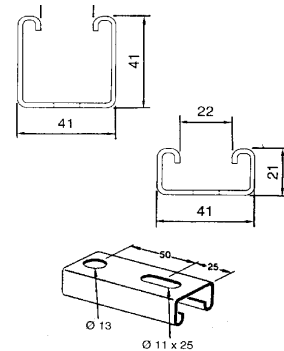

Art nr: Benämning Utpris

RÖRSTÖD JIRVA

Art nr:	Benämning	Utpris	
3816212	J 2"	36,00	Artikel grupp 0080
3816220	J 2½"	36,00	
3816238	J 3"	58,00	
3816253	J 4"	60,00	

BYGGPROFIL M.SLITSADE HÅL

Artikel grupp 0041

3820363	41X41 L=6000	798,00
3820364	41X41 L=3000	399,00
3820365	41X21 L=6000	427,00
3820366	41X21 L=3000	215,00

PLASTKLAMMA BLITZ

3811213	50 MM	14,00	Artikel grupp 0080
3811221	75 MM	22,00	
3811247	110 MM	23,00	