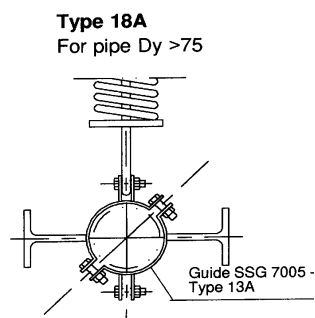

Art nr:	Dk	Utrpris
4018222	43	490,00
4018224	45	490,00
4018226	49	492,00
4018228	52	517,00
4018230	56	519,00
4018232	61	521,00
4018234	64	518,00
4018236	71	526,00
4018238	77	530,00
4018240	84	533,00
4018242	90	537,00
4018244	104	1006,00
4018246	110	1010,00
4018248	115	1016,00
4018250	120	1020,00
4018252	133	1035,00
4018254	141	1042,00
4018256	157	1062,00
4018258	162	1066,00
4018260	170	1077,00
4018262	196	1104,00
4018264	207	1741,00
4018266	222	1756,00
4018268	247	1793,00
4018270	257	1830,00
4018272	276	1859,00
4018274	308	1928,00
4018276	327	1951,00
4018278	359	2008,00
4018280	378	2063,00
4018282	410	3165,00
4018284	419	3249,00
4018286	431	3267,00
4018288	461	3332,00
4018290	513	3850,00
4018291	562	6058,00
4018292	610	5186,00
4018293	711	8640,00
4018294	813	9806,00
4018295	914	10351,00
4018296	1016	10258,00
4018297	1118	13292,00
4018298	1219	13836,00

## Artikel grupp 0625

**Priserna gäller exkl. fjäderkorg**  
**Se flik 6 för fjäderkorgar**