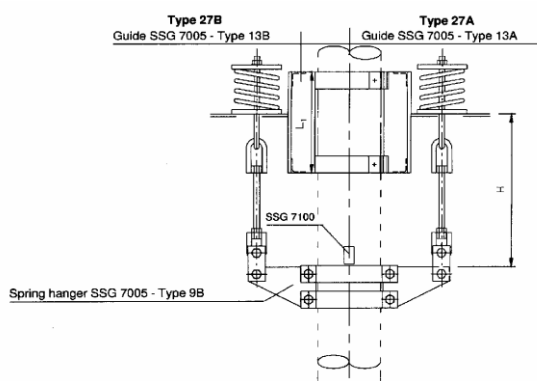

Art nr:	Dk	Utpris	Artikel grupp 0629
4027222	43	1037,00	
4027224	45	1085,00	
4027226	49	1089,00	
4027228	52	1292,00	
4027230	56	1298,00	
4027232	61	1300,00	
4027234	64	1302,00	
4027236	71	1310,00	
4027238	77	1311,00	
4027240	84	1318,00	
4027242	90	1320,00	
4027244	104	2479,00	
4027246	110	2485,00	
4027248	115	2491,00	
4027250	120	2498,00	
4027252	133	2512,00	
4027254	141	2529,00	
4027256	157	2871,00	
4027258	162	2878,00	
4027260	170	2892,00	
4027262	196	2930,00	
4027264	207	4322,00	
4027266	222	4349,00	
4027268	247	4480,00	
4027270	257	4510,00	
4027272	276	4653,00	
4027274	308	4768,00	
4027276	327	4807,00	
4027278	359	5975,00	
4027280	378	6810,00	
4027282	410	8010,00	
4027284	419	8088,00	
4027286	431	8112,00	
4027288	461	8241,00	
4027290	513	8836,00	
4027291	562	11983,00	
4027292	610	11778,00	
4027293	711	19508,00	
4027294	813	20457,00	
4027295	914	21537,00	
4027296	1016	22587,00	
4027297	1118	28422,00	
4027298	1219	29161,00	