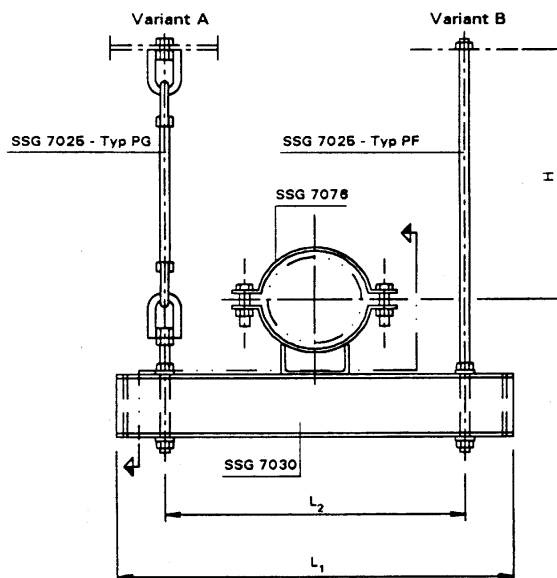

Art nr:	Dk	Utpris	Artikel grupp 0602
4002022	43	1797,00	
4002024	45	1797,00	
4002026	49	1798,00	
4002028	52	1879,00	
4002030	56	1880,00	
4002032	61	1881,00	
4002034	64	1882,00	
4002036	71	1884,00	
4002038	77	1886,00	
4002040	84	1887,00	
4002042	90	1889,00	
4002044	104	2561,00	
4002046	110	2563,00	
4002048	115	2566,00	
4002050	120	2570,00	
4002052	133	2577,00	
4002054	141	2583,00	
4002056	157	2593,00	
4002058	162	2596,00	
4002060	170	2601,00	
4002062	196	2617,00	
4002064	207	3945,00	
4002066	222	3956,00	
4002068	247	3980,00	
4002070	257	3993,00	
4002072	276	4012,00	
4002074	308	4038,00	
4002076	327	4055,00	
4002078	359	4084,00	
4002080	378	4114,00	
4002082	410	6610,00	
4002084	419	6631,00	
4002086	431	6641,00	
4002088	461	6676,00	
4002090	513	6745,00	
4002091	562	7841,00	
4002092	610	7719,00	
4002093	711	11259,00	
4002094	813	11488,00	
4002095	914	12166,00	
4002096	1016	12477,00	
4002097	1118	13662,00	
4002098	1219	13934,00	

Tillägg för balk per 100 mm längre än 600 mm

40062951	43 - 90	54,00
40062962	104 - 196	79,00
40062973	207 - 378	112,00
40062984	410 - 813	177,00
40062995	910 - 1220	237,00