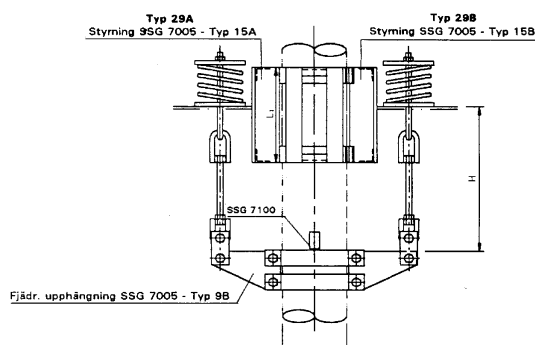

Art nr:	Dk	Utpris
4029022	43	1275,00
4029024	45	1271,00
4029026	49	1274,00
4029028	52	1346,00
4029030	56	1349,00
4029032	61	1352,00
4029034	64	1354,00
4029036	71	1360,00
4029038	77	1363,00
4029040	84	1367,00
4029042	90	1372,00
4029044	104	2331,00
4029046	110	2337,00
4029048	115	2345,00
4029050	120	2353,00
4029052	133	2362,00
4029054	141	2386,00
4029056	157	2409,00
4029058	162	2416,00
4029060	170	2430,00
4029062	196	2467,00
4029064	207	3861,00
4029066	222	3890,00
4029068	247	3945,00
4029070	257	3982,00
4029072	276	4025,00
4029074	308	4092,00
4029076	327	4135,00
4029078	359	4200,00
4029080	378	4282,00
4029082	410	6608,00
4029084	419	6665,00
4029086	431	6689,00
4029088	461	6775,00
4029090	513	7053,00
4029091	562	10065,00
4029092	610	9788,00
4029093	711	15028,00
4029094	813	15533,00
4029095	914	16105,00
4029096	1016	16727,00
4029097	1118	20395,00
4029098	1219	20940,00

Artikel grupp 0634

Priserna gäller exkl. fjäderkorg
Se flik 6 för fjäderkorgar