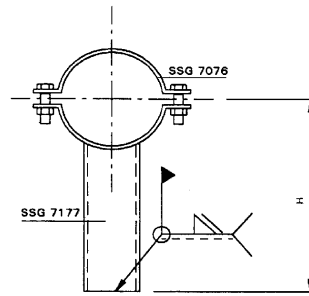

Art nr:	Dk	Utrisp H = 300 mm
4031000	14	257,00
4031002	16	257,00
4031004	18	271,00
4031006	20	272,00
4031008	22	272,00
4031010	26	272,00
4031012	28	299,00
4031014	31	305,00
4031016	33	305,00
4031018	35	305,00
4031020	39	306,00
4031022	43	307,00
4031024	45	307,00
4031026	49	307,00
4031028	52	474,00
4031030	56	475,00
4031032	61	476,00
4031034	64	476,00
4031036	71	537,00
4031038	77	538,00
4031040	84	538,00
4031042	90	539,00
4031044	104	672,00
4031046	110	674,00
4031048	115	675,00
4031050	120	708,00
4031052	133	711,00
4031054	141	714,00
4031056	157	813,00
4031058	162	814,00
4031060	170	817,00
4031062	196	946,00
4031064	207	1068,00
4031066	222	1181,00
4031068	247	1193,00
4031070	257	1416,00
4031072	276	1425,00
4031074	308	1438,00
4031076	327	1447,00
4031078	359	1461,00
4031080	378	1724,00
4031082	410	2188,00
4031084	419	2199,00
4031086	431	2204,00
4031088	461	3003,00
4031090	513	3038,00
4031091	562	3813,00
4031092	610	3752,00
4031093	711	5816,00
4031094	813	5930,00
4031095	914	6073,00
4031096	1016	6228,00
4031097	1118	6820,00
4031098	1219	6957,00

Artikel grupp 0618

Variant A med bottenplatta

Variant B utan bottenplatta

**TILLÄGG FÖR HÖJD PER 100 MM ÖVER 300 MM**

Art nr:	Dk	Utrisp
4400012	31 A+B DK 14-26	9,00
4402849	31 A+B DK 28-49	14,00
4405264	31 A+B DK 52-64	23,00
4407190	31 A+B DK 71-90	47,00
4410415	31 A+B DK 104-115	53,00
4412041	31 A+B DK 120-141	58,00
4415770	31 A+B DK 157-170	80,00
4420007	31 A+B DK 196-207	92,00
4422247	31 A+B DK 222-247	122,00
4425759	31 A+B DK 257-359	153,00
4437831	31 A+B DK 378-431	205,00
4446113	31 A+B DK 461-513	280,00
4461010	31 A+B DK 610-813	322,00
4471020	31 A+B DK 914-1219	513,00