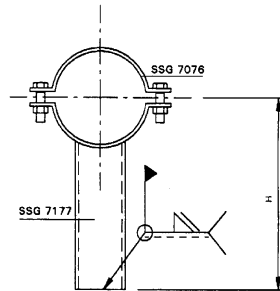

Art nr:	Dk	Utpris H = 300 mm
4031200	14	185,00
4031202	16	185,00
4031204	18	199,00
4031206	20	199,00
4031208	22	200,00
4031210	26	200,00
4031212	28	227,00
4031214	31	233,00
4031216	33	233,00
4031218	35	233,00
4031220	39	234,00
4031222	43	235,00
4031224	45	235,00
4031226	49	235,00
4031228	52	338,00
4031230	56	339,00
4031232	61	339,00
4031234	64	340,00
4031236	71	394,00
4031238	77	395,00
4031240	84	395,00
4031242	90	396,00
4031244	104	466,00
4031246	110	467,00
4031248	115	469,00
4031250	120	484,00
4031252	133	488,00
4031254	141	491,00
4031256	157	573,00
4031258	162	574,00
4031260	170	577,00
4031262	196	709,00
4031264	207	787,00
4031266	222	883,00
4031268	247	895,00
4031270	257	959,00
4031272	276	968,00
4031274	308	981,00
4031276	327	990,00
4031278	359	1004,00
4031280	378	1236,00
4031282	410	1371,00
4031284	419	1382,00
4031286	431	1387,00
4031288	461	2186,00
4031290	513	2221,00
4031291	562	2823,00
4031292	610	2762,00
4031293	711	4632,00
4031294	813	4746,00
4031295	914	4889,00
4031296	1016	5045,00
4031297	1118	5637,00
4031298	1219	5773,00

Artikel grupp 0619

Variant A med bottenplatta

Variant B utan bottenplatta

TILLÄGG FÖR HÖJD PER 100 MM ÖVER 300 MM

Art nr:	Dk	Utpris
4400012	31 A+B DK 14-26	9,00
4402849	31 A+B DK 28-49	14,00
4405264	31 A+B DK 52-64	23,00
4407190	31 A+B DK 71-90	47,00
4410415	31 A+B DK 104-115	53,00
4412041	31 A+B DK 120-141	58,00
4415770	31 A+B DK 157-170	80,00
4420007	31 A+B DK 196-207	92,00
4422247	31 A+B DK 222-247	122,00
4425759	31 A+B DK 257-359	153,00
4437831	31 A+B DK 378-431	205,00
4446113	31 A+B DK 461-513	280,00
4461010	31 A+B DK 610-813	322,00
4471020	31 A+B DK 914-1219	513,00