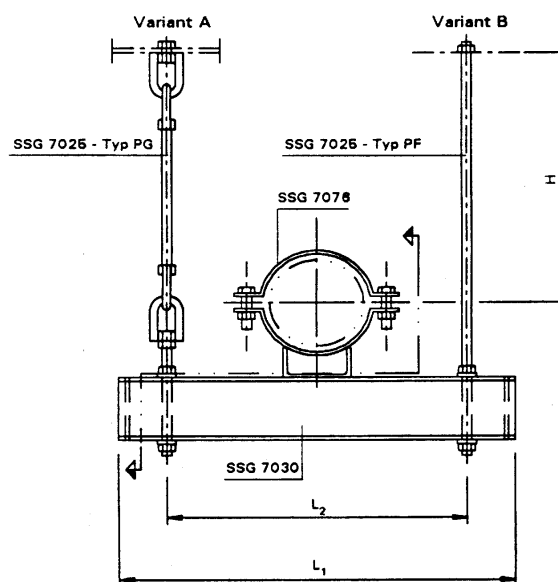

Art nr:	Dk	Utpris	Artikel grupp 0603
4002222	43	1478,00	
4002224	45	1478,00	
4002226	49	1480,00	
4002228	52	1533,00	
4002230	56	1534,00	
4002232	61	1535,00	
4002234	64	1536,00	
4002236	71	1534,00	
4002238	77	1539,00	
4002240	84	1541,00	
4002242	90	1543,00	
4002244	104	1980,00	
4002246	110	1982,00	
4002248	115	1985,00	
4002250	120	1989,00	
4002252	133	1996,00	
4002254	141	2002,00	
4002256	157	2012,00	
4002258	162	2015,00	
4002260	170	2020,00	
4002262	196	2036,00	
4002264	207	3061,00	
4002266	222	3072,00	
4002268	247	3096,00	
4002270	257	3109,00	
4002272	276	3127,00	
4002274	308	3154,00	
4002276	327	3170,00	
4002278	359	3199,00	
4002280	378	3230,00	
4002282	410	5245,00	
4002284	419	5266,00	
4002286	431	5276,00	
4002288	461	5310,00	
4002290	513	5380,00	
4002291	562	6441,00	
4002292	610	6634,00	
4002293	711	9517,00	
4002294	813	9745,00	
4002295	914	10424,00	
4002296	1016	10735,00	
4002297	1118	11919,00	
4002298	1219	12192,00	

Tillägg för balk per 100 mm längre än 600 mm

40062951	43 - 90	54,00
40062962	104 - 196	79,00
40062973	207 - 378	112,00
40062984	410 - 813	177,00
40062995	910 - 1220	237,00