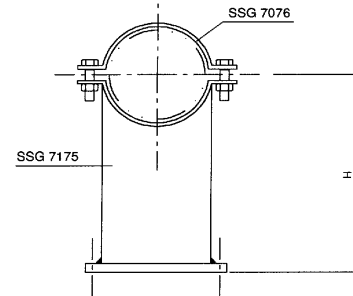

Art nr:	Dk	Utpris	Artikel grupp 0621
		H = 300 mm	
4133022	43	301,00	
4133024	45	301,00	
4133026	49	326,00	
4133028	52	326,00	
4133030	56	310,00	
4133032	61	311,00	
4133034	64	311,00	
4133036	71	368,00	
4133038	77	369,00	
4133040	84	370,00	
4133042	90	371,00	
4133044	104	539,00	
4133046	110	540,00	
4133048	115	622,00	
4133050	120	624,00	
4133052	133	628,00	
4133054	141	641,00	
4133056	157	646,00	
4133058	162	647,00	
4133060	170	727,00	
4133062	196	734,00	
4133064	207	1055,00	
4133066	222	1060,00	
4133068	247	1063,00	
4133070	257	1070,00	
4133072	276	1079,00	
4133074	308	1315,00	
4133076	327	1323,00	
4133078	359	2035,00	
4133080	378	2051,00	
4133082	410	2185,00	
4133084	419	2225,00	
4133086	431	2230,00	
4133088	461	2247,00	
4133090	513	3158,00	
4133091	562	3689,00	
4133092	610	3627,00	
4133093	711	Kontakta PM för pris	
4133094	813	Kontakta PM för pris	
4133095	914	Kontakta PM för pris	
4133096	1016	Kontakta PM för pris	
4133097	1118	Kontakta PM för pris	
4133098	1219	Kontakta PM för pris	

Variant A with bottom plate

Variant B without bottom plate

TILLÄGG FÖR HÖJD PER 100 MM ÖVER 300 MM

4501426	33 A+B DK 14-26	16,00
4502849	33 A+B DK 28-49	16,00
4505264	33 A+B DK 52-64	18,00
4507190	33 A+B DK 71-90	29,00
4510410	33 A+B DK 104-110	37,00
4511533	33 A+B DK 115-133	66,00
4514162	33 A+B DK 141-162	68,00
4517096	33 A+B DK 170-196	86,00
4520722	33 A+B DK 207-222	117,00
4524776	33 A+B DK 247-276	198,00
4530827	33 A+B DK 308-327	212,00
4535910	33 A+B DK 359-410	291,00
4541961	33 A+B DK 419-461	298,00
4551310	33 A+B DK 513-610	322,00