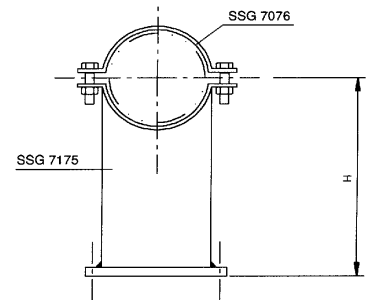

Art nr:	Dk	Utpis H = 300 mm
4133222	43	231,00
4133224	45	231,00
4133226	49	256,00
4133228	52	256,00
4133230	56	240,00
4133232	61	240,00
4133234	64	241,00
4133236	71	298,00
4133238	77	299,00
4133240	84	300,00
4133242	90	301,00
4133244	104	368,00
4133246	110	369,00
4133248	115	451,00
4133250	120	453,00
4133252	133	456,00
4133254	141	470,00
4133256	157	474,00
4133258	162	476,00
4133260	170	555,00
4133262	196	563,00
4133264	207	816,00
4133266	222	821,00
4133268	247	824,00
4133270	257	831,00
4133272	276	840,00
4133274	308	1076,00
4133276	327	1084,00
4133278	359	1464,00
4133280	378	1480,00
4133282	410	1614,00
4133284	419	1654,00
4133286	431	1659,00
4133288	461	1676,00
4133290	513	2320,00
4133291	562	2851,00
4133292	610	2790,00
4133293	711	Kontakta PM för pris
4133294	813	Kontakta PM för pris
4133295	914	Kontakta PM för pris
4133296	1016	Kontakta PM för pris
4133297	1118	Kontakta PM för pris
4133298	1219	Kontakta PM för pris

Artikel grupp 0622

Variant A with bottom plate

Variant B without bottom plate

TILLÄGG FÖR HÖJD PER 100 MM ÖVER 300 MM

4501426	33 A+B DK 14-26	16,00
4502849	33 A+B DK 28-49	16,00
4505264	33 A+B DK 52-64	18,00
4507190	33 A+B DK 71-90	29,00
4510410	33 A+B DK 104-110	37,00
4511533	33 A+B DK 115-133	66,00
4514162	33 A+B DK 141-162	68,00
4517096	33 A+B DK 170-196	86,00
4520722	33 A+B DK 207-222	117,00
4524776	33 A+B DK 247-276	198,00
4530827	33 A+B DK 308-327	212,00
4535910	33 A+B DK 359-410	291,00
4541961	33 A+B DK 419-461	298,00
4551310	33 A+B DK 513-610	322,00