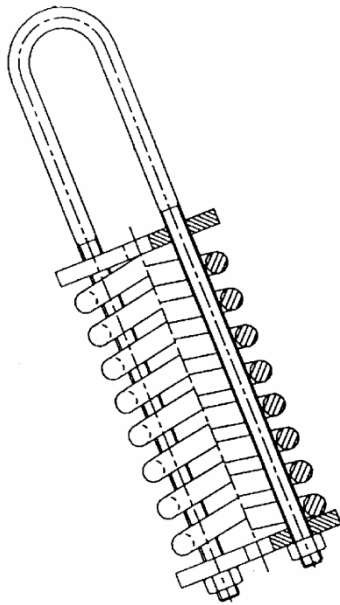

SSG TYP 7050

Beteckning: Fjäderkorg SSG 7050 – Nr

Exempel: Fjäderkorg SSG 7050 – 14

Nr	Max Fjädring (mm)	Max last (kN)
1,5	115	1,5
3	105	3
5	90	5
8	140	8
14	120	14
20	100	20
30	100	30
35	114	35
40	112	40